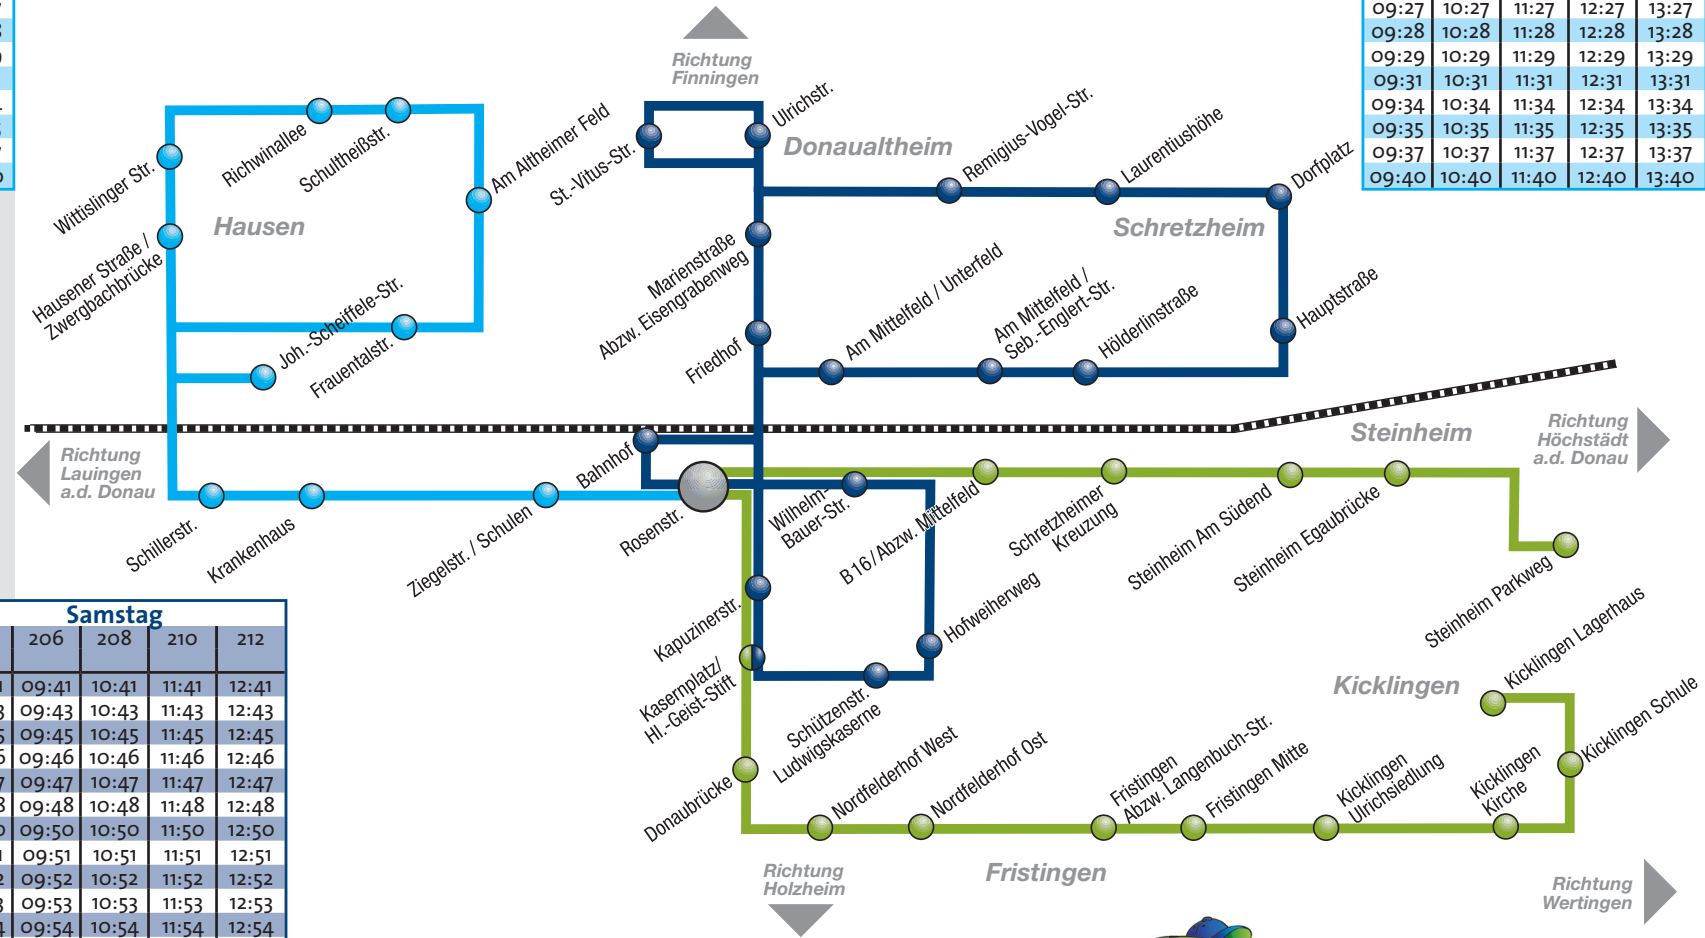

Linie 1 Samstag				
105	107	109	111	113
09:15	10:15	11:15	12:15	13:15
09:17	10:17	11:17	12:17	13:17
09:19	10:19	11:19	12:19	13:19
09:20	10:20	11:20	12:20	13:20
09:23	10:23	11:23	12:23	13:23
09:25	10:25	11:25	12:25	13:25
09:26	10:26	11:26	12:26	13:26
09:27	10:27	11:27	12:27	13:27
09:28	10:28	11:28	12:28	13:28
09:29	10:29	11:29	12:29	13:29
09:31	10:31	11:31	12:31	13:31
09:34	10:34	11:34	12:34	13:34
09:35	10:35	11:35	12:35	13:35
09:37	10:37	11:37	12:37	13:37
09:40	10:40	11:40	12:40	13:40

**Erläuterungen:**

(S) = an Schultagen  
 24. und 31.12. (sofern Werktag) gilt der Fahrplan wie für Samstag.  
 Sonn- u. Feiertag kein Busverkehr.

Kein Umsteigen zwischen Linie 1 und 2 nötig:  
 Jeder Bus bedient beide Linien nacheinander.

Die Wochen- und Monatskarte, sowie das Stammkundenabo sind beliebig übertragbar.  
 Ein weiterer Vorteil der Abo-Karte für Familien: Samstags können 1 weiterer Erwachsener und 2 Kinder bis 14 Jahre kostenfrei mitgenommen werden.  
 Der Kindertarif gilt vom 6. bis zum 14. Lebensjahr.  
 Kinder unter 6 Jahren werden kostenlos befördert.  
 Für zwei Kinder (6 bis 14 Jahre) wird auf einer Sechserkarte-Erwachsene nur ein Feld entwertet.  
 Die Schülermonatsfahrkarte gilt während der gesamten Betriebszeit.

Zone 1: Kernstadt und Stadtteile Donauaalthem, Hausen, Schretzheim  
 Zone 2: Stadtteile Fristingen, Kicklingen, Steinheim

Bitte Informationen an den Haltestellen beachten.

Die Linie 1 bedient im Anschluss die Linie 2 und umgekehrt – es ist kein Umsteigen erforderlich!